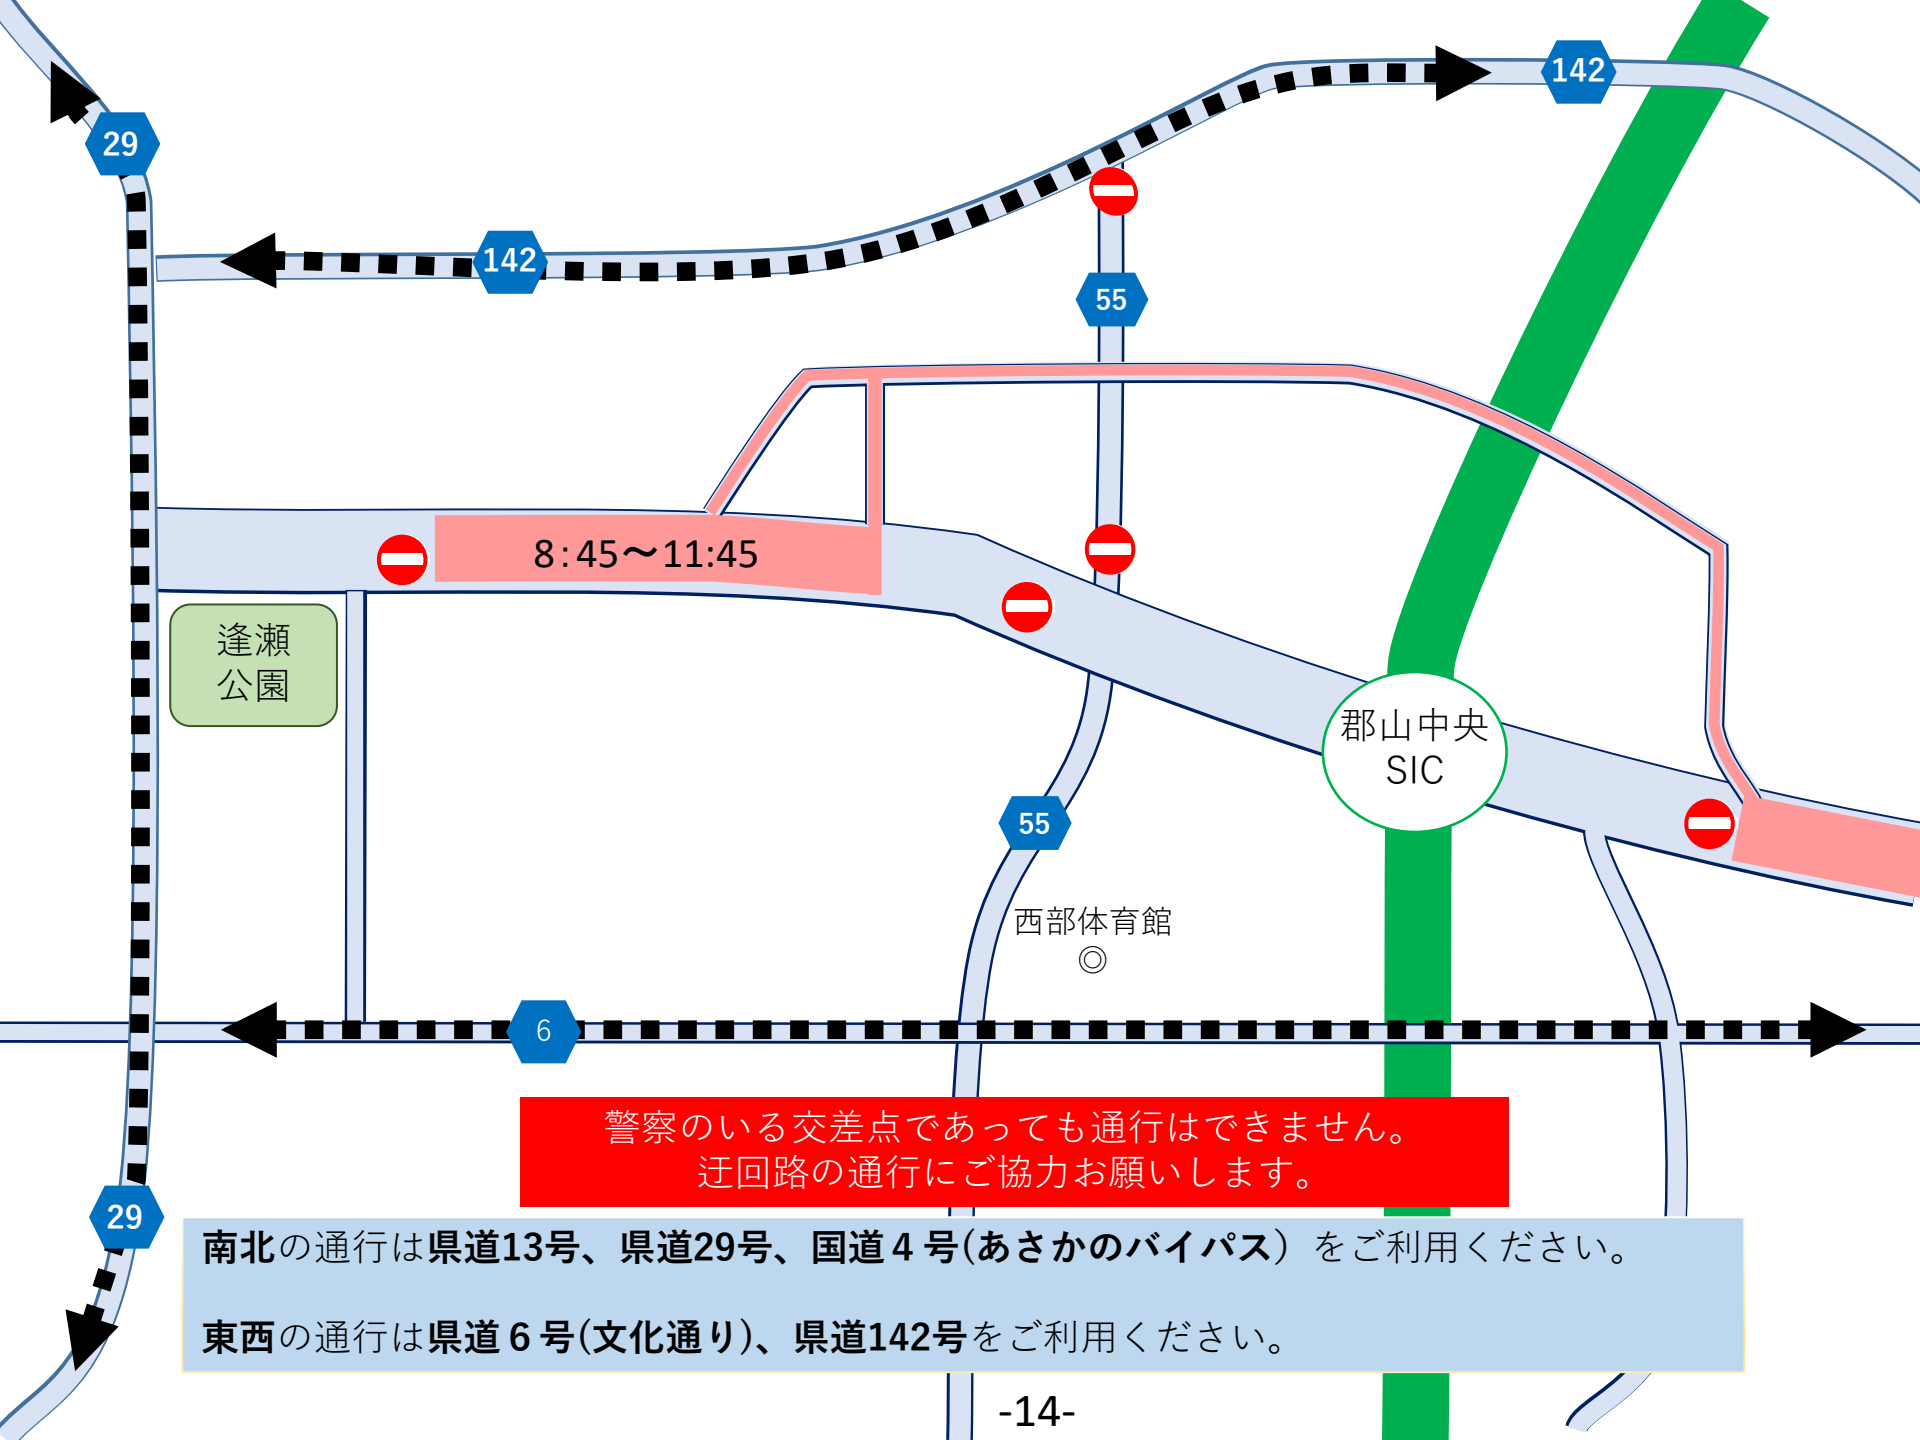

警察のいる交差点であっても通行はできません。  
迂回路の通行にご協力をお願いします。

至 仙台

うねめ通り、内環状線  
片側一車線通行規制  
8:00~9:45

13

内環状線

うねめ通り

郡山市役所

郡山駅

文化通り

文化通り

コスモス通り

コスモス通り

南北の通行は県道13号、県道29号、  
国道4号(あさかのバイパス)を  
ご利用ください。

東西の通行は県道6号(文化通り)、  
県道142号をご利用ください。

8:45～11:45

逢瀬公園

郡山中央 SIC

西部体育館  
◎

警察のいる交差点であっても通行はできません。  
迂回路の通行にご協力お願いします。

南北の通行は県道13号、県道29号、国道4号(あさかのバイパス)をご利用ください。  
東西の通行は県道6号(文化通り)、県道142号をご利用ください。